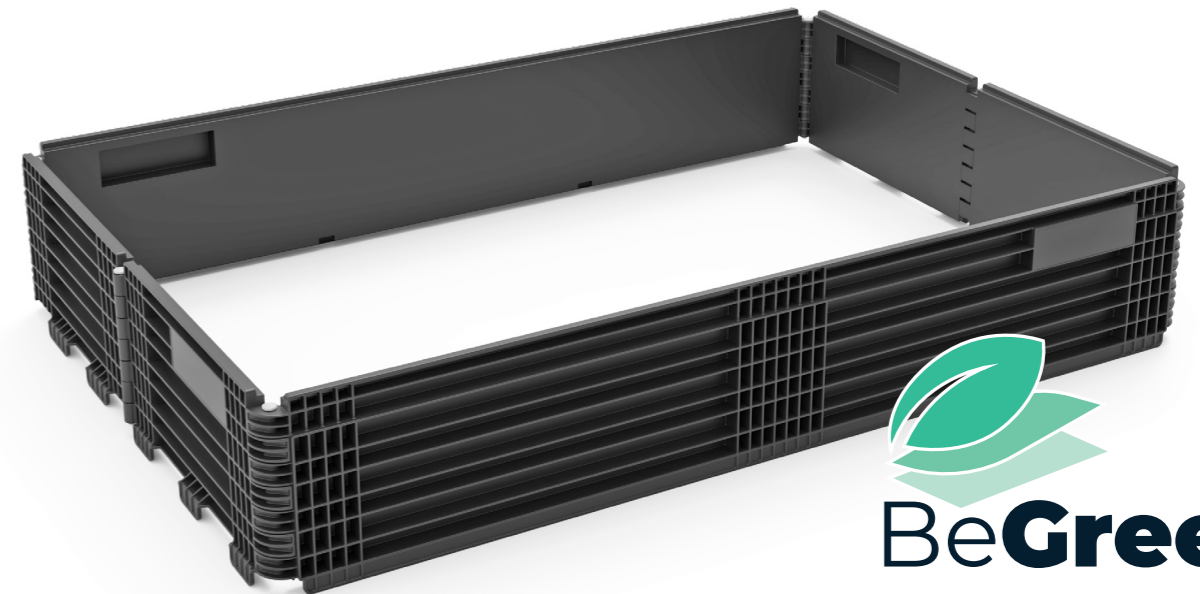

## Funktion, Qualität und Nachhaltigkeit

Der neue KIGAFRAME® überzeugt mit optimaler Stabilität und cleverem Handling. Hergestellt aus 100% recycelbarem Kunststoff ebnet er den Weg für eine grüne Zukunft in der Transporttechnik.

### Sicher und sauber

Die glatten Innenflächen sind leicht zu reinigen und sorgen für einen sicheren, schonenden Transport Ihrer Ware.

### Passgenau

Der optimale Formschluss ermöglicht verlässliches Aufeinanderstapeln mehrerer Rahmen auf nahezu jede Palette im Euromaß.

### Funktional

Durch Mittelscharniere an den Schmalseiten ist der Rahmen auf Palettengröße faltbar.