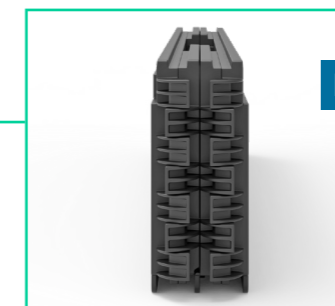

Effizient

Wir liefern den Rahmen komplett montiert und einfach aufklappbar.