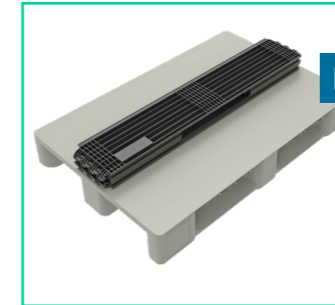

## Funktion, Qualität und Nachhaltigkeit

Der neue KIGAFRAME® überzeugt mit optimaler Stabilität und cleverem Handling. Hergestellt aus 100% recycelbarem Kunststoff ebnet er den Weg für eine grüne Zukunft in der Transporttechnik.

### Kompromisslos

Aus reinem Kunststoff gefertigt, ohne Fremdmaterialien wie Schrauben oder Stahl-Scharniere.

### Passgenau

Der optimale Formschluss ermöglicht verlässliches Aufeinanderstapeln mehrerer Rahmen auf nahezu jede Palette im Euromaß.

### Funktional

Durch Mittelscharniere an den Schmalseiten ist der Rahmen auf Palettengröße faltbar.