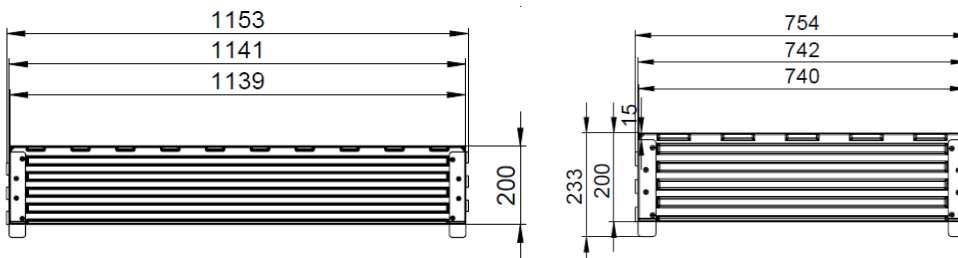

Technische Informationen technical data

Abmessung: <i>dimension</i>	800 x 1200 x 200 mm
Material: <i>material</i>	ABS-RE, Stahl/steel
Farbe: <i>color</i>	schwarz <i>black</i>
Gewicht: <i>weight</i>	5,5 kg
Auflast: <i>upload</i>	600 kg
Scharnier <i>hinges</i>	4
faltbar <i>foldable</i>	diagonal faltbar <i>diagonal foldable</i>
Temperaturbeständigkeit: <i>temperature resistance</i>	-30° C - +60° C

Logistik- Informationen logistic data

Menge bei vollem LKW: <i>quantity in full truck</i>	1950
Menge / Stellplatz bei vollem LKW: <i>quantity per stack by full truck load</i>	75
Menge / Stellplatz bei Stückguttransport <i>quantity per stack by general cargo</i>	75

Optionen options

- Kennzeichnung | *identification marking*
- farbiges Material oder ESD-fähiges Material
| *colored or ESD-material*

Recyclinganteil:
recycling quote:

70 %

*Alle Traglastangaben gelten bei gleichmäßiger Flächenlast. Alle Maßangaben unterliegen Toleranzschwankungen. Irrtümer und Änderungen vorbehalten.
*All load specifications apply to an even surface load. All dimensions are subject to tolerance fluctuations. Errors and changes excepted.