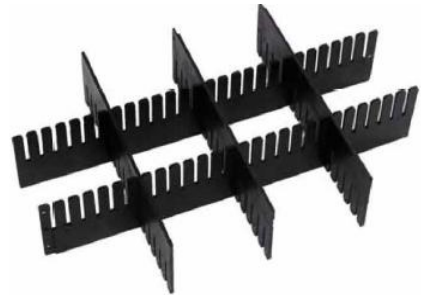

### Deckel - 2040-46/D

Abmessung	400 x 600 x 10 mm
Stapelhöhe:	5 mm
Material / Farbe	PP / grau
Gewicht	0,8 kg
Ausführung	ohne Scharnier

### Deckel - 2040-46/DS

Ausführung	mit Scharnier
------------	---------------

### Raumteiler

für Abmessung	400 x 600 mm
verfügbare Höhen	50 mm / 100 mm / 180 mm
Material	PP, 5 mm, schwarz
mögliche Aufteilung	beliebig

\*Alle Traglastangaben gelten nur bei gleichmäßiger Flächenlast | Für alle Maßangaben gelten Toleranzen von +/- 3 mm