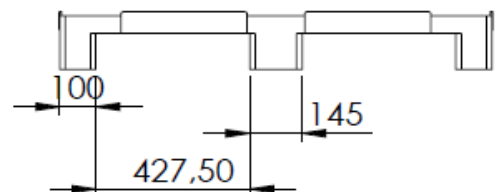

Einfahrmaße*:

*Alle Traglastangaben gelten nur bei gleichmäßiger Flächenlast | Für alle Maßangaben gelten Toleranzen von +/- 3 mm