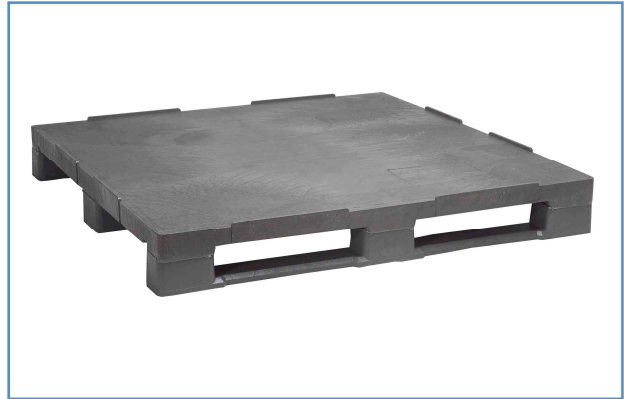

Universalpalette mit 3 Kufen	
Abmessung	1200 x 1200 x 150 mm
Material	PE-RE
Farbe	grau
Temperaturbeständigkeit	-30 °C bis +60 °C
Gewicht	30 kg
Traglasten*	Statisch: 5000 kg Dynamisch: 2000 kg Im Regal: 600 kg
Verstärkung	Geschlossene Kufenunterseite mit Eisenverstärkung

### Artikelbeschreibung / Einsatz:

Durch das komplett geschlossene Oberdeck lässt sich die K8000-Palette einfach reinigen und bietet Keimen und Bakterien keinen Raum sich abzusetzen. Höchste Hygiene ist daher garantiert. Durch die robuste Konstruktion und die geschweißten Kufen hält die Palette auch schwersten Lasten stand und ist somit multifunktional einsetzbar. Die Palette ist mit Hubwagen / Gabelstapler vierseitig einfahrbar. Ein absoluter Alleskönner - vom Außenbereich des Handwerksbetriebs bis zum Hygiene-Regal!

### Lademengen:

Voller LKW (Sattelzug; 13,6 ldm):	330 Stück
Menge / Stellplatz bei vollem LKW:	15 Stück
Menge / Stellplatz bei Stückguttransport (max. Höhe = 2200 mm):	14 Stück