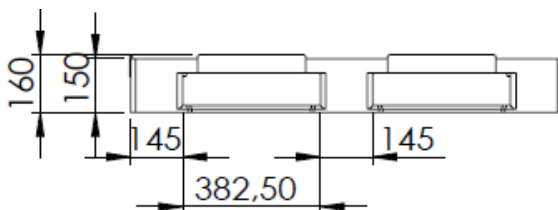

Einfahrmaße*:

*Alle Traglastangaben gelten nur bei gleichmäßiger Flächenlast | Für alle Maßangaben gelten Toleranzen von +/- 3 mm